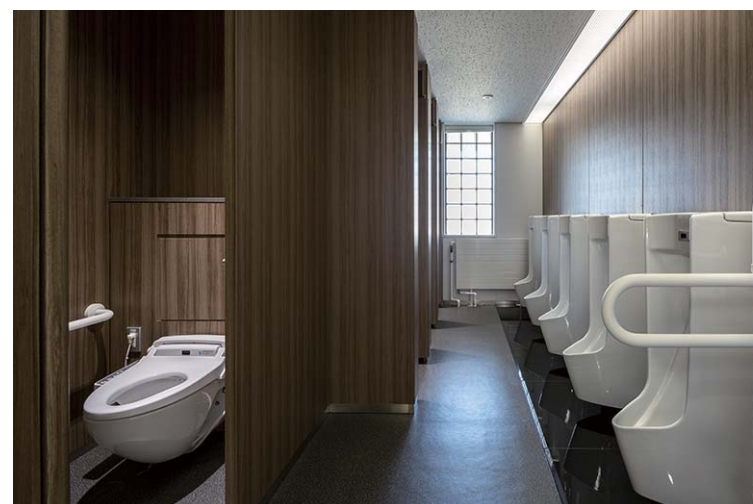

玄関ホール 女性用トイレ 内観

ホクト文化ホール / 改修

長野駅からも近く、公園や図書館に隣接し、気軽に利用できる長野県内最大規模の多目的ホール

多彩な芸術活動や文化交流の場となっている、長野県を代表する文化芸術活動の拠点施設。耐震改修・客席のリニューアルとともに行われたトイレ改修では、使い勝手と清掃性の両立を目指し、便器やおむつ交換台などの配置を検討。便器は床の清掃性に優れた壁掛タイプを採用している。

大ホール 内観

DATA

施主：長野県
 設計：株式会社日建設計
 施工：松澤工業株式会社
 所在地：長野県長野市若里1-1-3
 竣工：2018年6月

商品情報

<一般トイレ>
 大便器 : C-P12P
 シャフトトイレ : CW-PB11F-NEC
 小便器 : U-A51AP
 洗面器 : L-2094CL
 自動水栓 : AM-200V1
 水石けん入れ : KF-24EM
 おむつ交換台 : AC-OK-21F
 ベビーキープ : KFA-12

トイレ入り口まわり

玄関ホールトイレ

大ホールトイレ

(上)トイレ配置図
(下)トイレサイン

玄関ホール 女性用トイレ

おむつ替えシートを備えた広めブース。一般トイレに機能を分散させている。

大ホール 男性用トイレ

鏡裏照明が浮遊感を演出。おむつ交換台も設置し、子ども連れでも安心して利用することができる。小便器はシンプル形状で拭き掃除がしやすく、便器下には尿垂れを考慮した汚垂石を設置し、床の清掃性を向上させている。

大ホール 女性用トイレ

様々な利用者を想定し、おむつ替え台・ベビーキープを備えている。

大ホール楽屋 男性用トイレ

十分な器具数を備えた出演者のための楽屋トイレ。ライン上の照明と窓からの自然採光で明るい空間になっている。

貴賓室トイレ

貴賓室には小便器も備えた個室トイレを併設。木目を基調とした室内には、他のトイレと同様に壁掛タイプの便器を採用し、清掃性に考慮している。