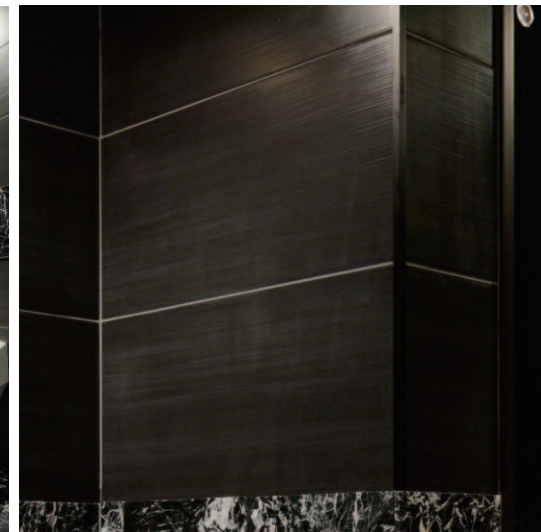

男子トイレ小便器まわり

オールイン

光と影の陰影を表情豊かに映し出す、美しい大形内装タイル「スリミオ」でトイレ空間を演出。

900×300mmの長尺の大形内装タイルスリミオを大理石と組合わせてデザインしています。ダウンライトを上から下に照射させて、タイルの表面の柔らかな木目のラインのテクスチャを巧みに演出しています。長尺により目地の線も少なくなりシンプルで広いトイレ空間を印象付けます。壁全面の黒に対して石材のアクセントになる大理石の模様をライン上に配置して床面との統一感を表現しています。

男性用トイレ全景

内観

大便器ブース内

小便器上壁面/出隅側

小便器上壁面/入隅側

ディテール

タイルディテール

タイルディテール