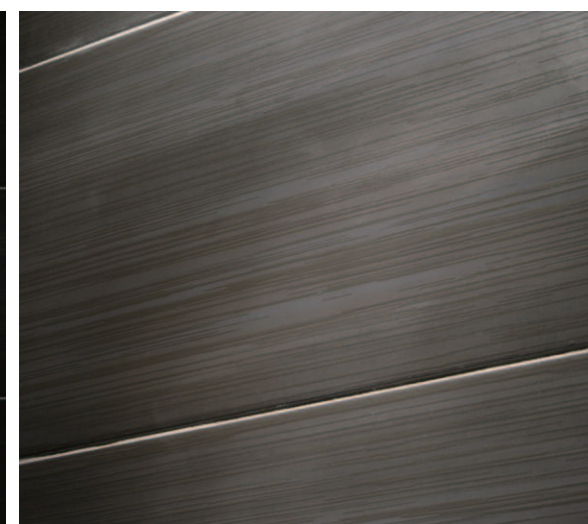

男子トイレ小便器まわり

オールイン

光と影の陰影を表情豊かに映し出す、美しい大形内装タイル「スリミオ」でトイレ空間を演出。

900×300mmの長尺の大形内装タイルスリミオを大理石と組合わせてデザインしています。ダウンライトを上から下に照射させて、タイルの表面の柔らかな木目のラインのテクスチャを巧みに演出しています。長尺により目地の線も少なくなりシンプルで広いトイレ空間を印象付けます。壁全面の黒に対して石材のアクセントになる大理石の模様をライン上に配置して床面との統一感を表現しています。

男性用トイレ全景

内観

大便器ブース内

小便器上壁面/出隅側

小便器上壁面/入隅側

ディテール

タイルディテール

タイルディテール