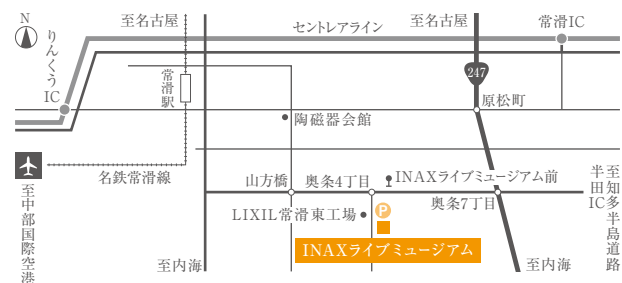

#### □ バス

名鉄線「常滑駅」または中部国際空港より、知多バス「知多半田駅」行き  
「INAXライブミュージアム前」下車徒歩2分

#### □ お車 [乗用車・バス駐車場完備]

・名鉄線「常滑駅」より約6分

・中部国際空港より約10分(「りんくうIC」降りる)

・セントレアライン(名古屋方面から)「常滑IC」より約7分

・知多半島道路「半田IC」より約15分

INAXライブミュージアムは、(株)LIXILが運営する文化施設です。

2017.4.1

INAXライブミュージアム  
施設のご案内