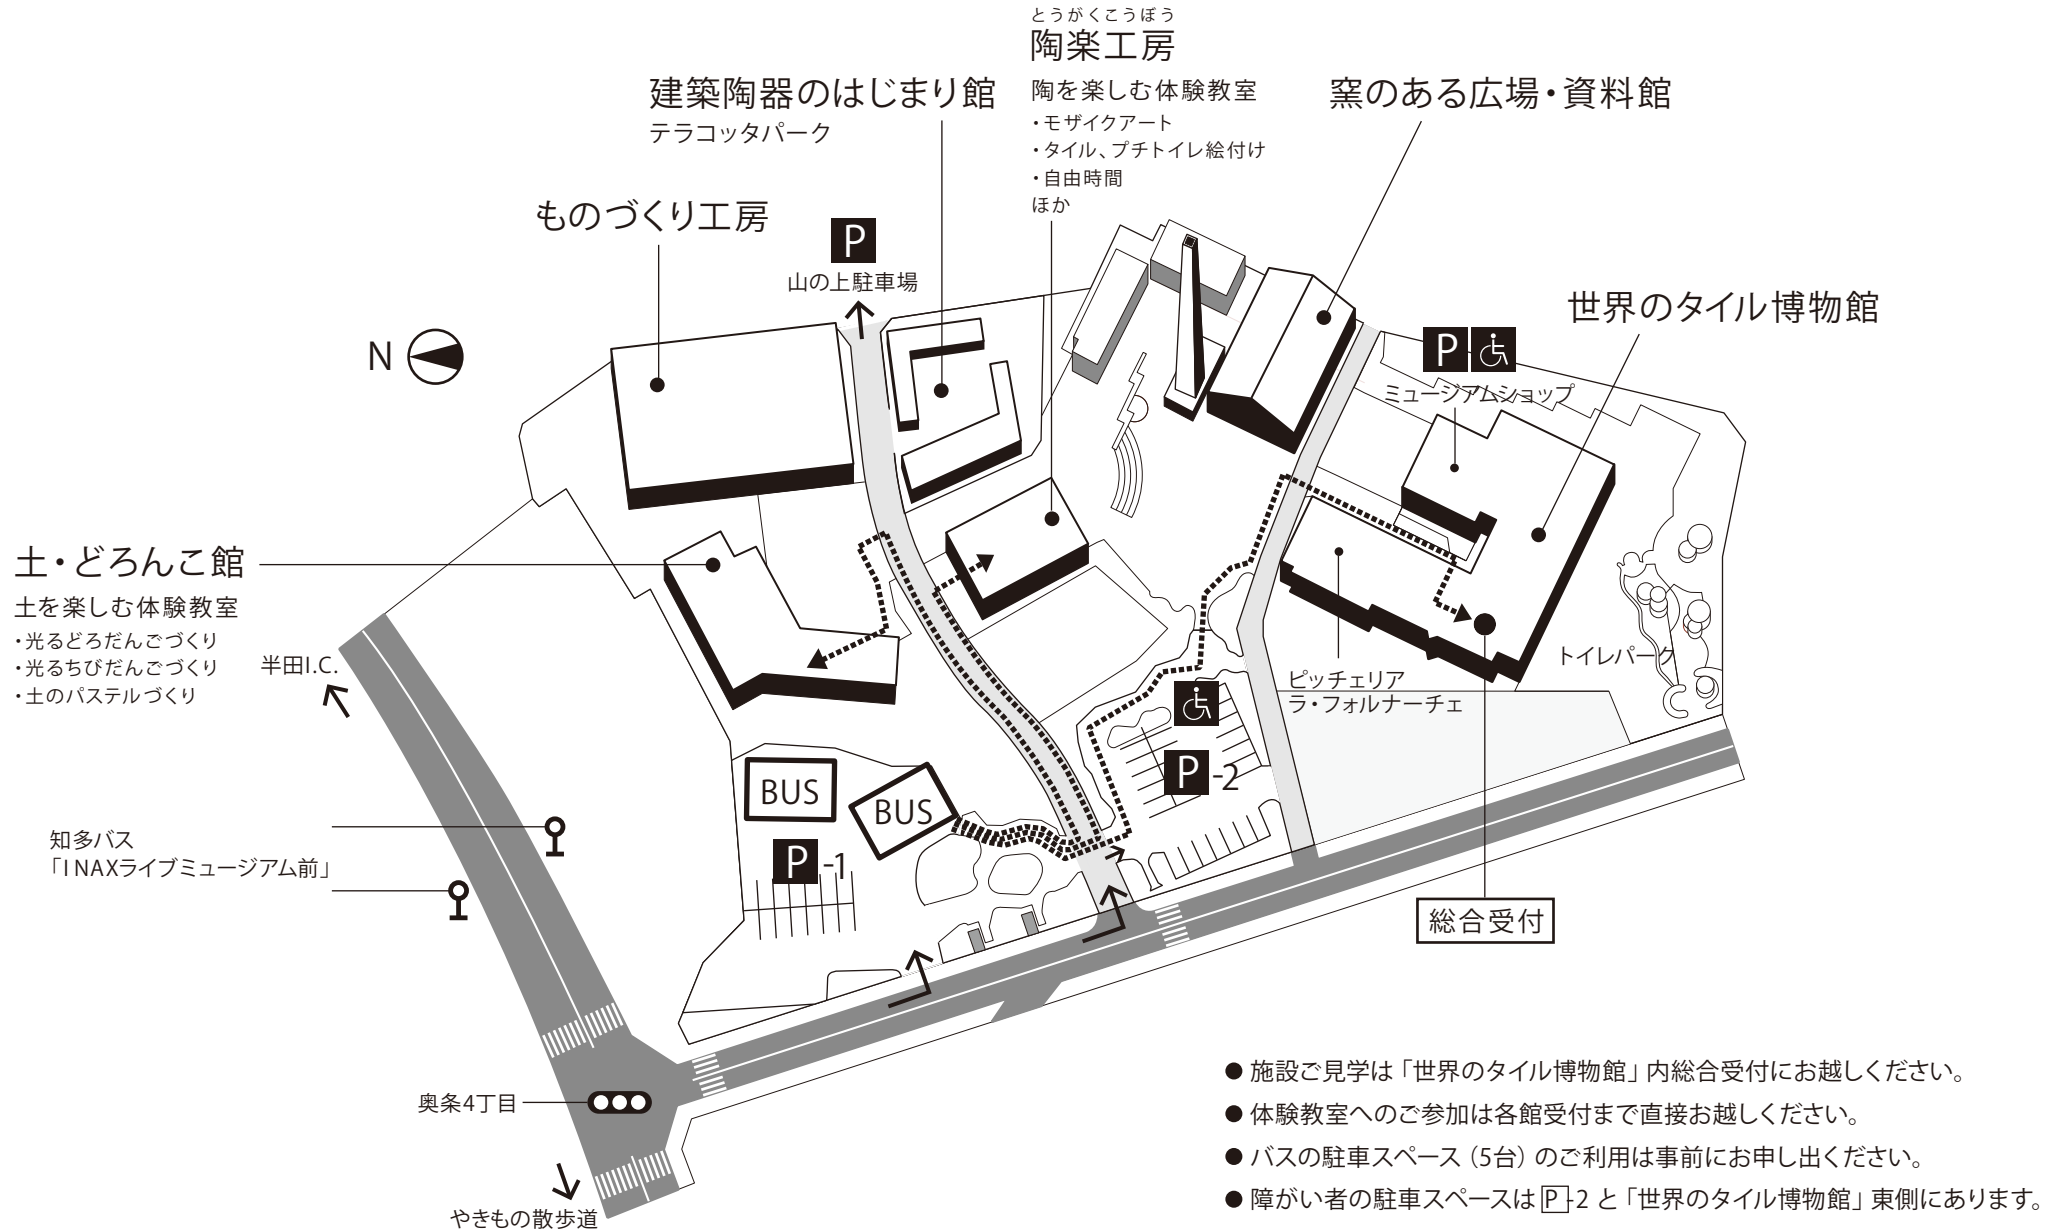

駐車場から各館へのアクセスマップ

団体旅行のご担当者の方は、このマップをバス運転士様、バスガイド様へお渡しください。

INAX ライブミュージアム

〒479-8586 愛知県常滑市奥栄町1-130 TEL 0569 -34-8282 (カーナビゲーションへの入力はこちらの番号で)